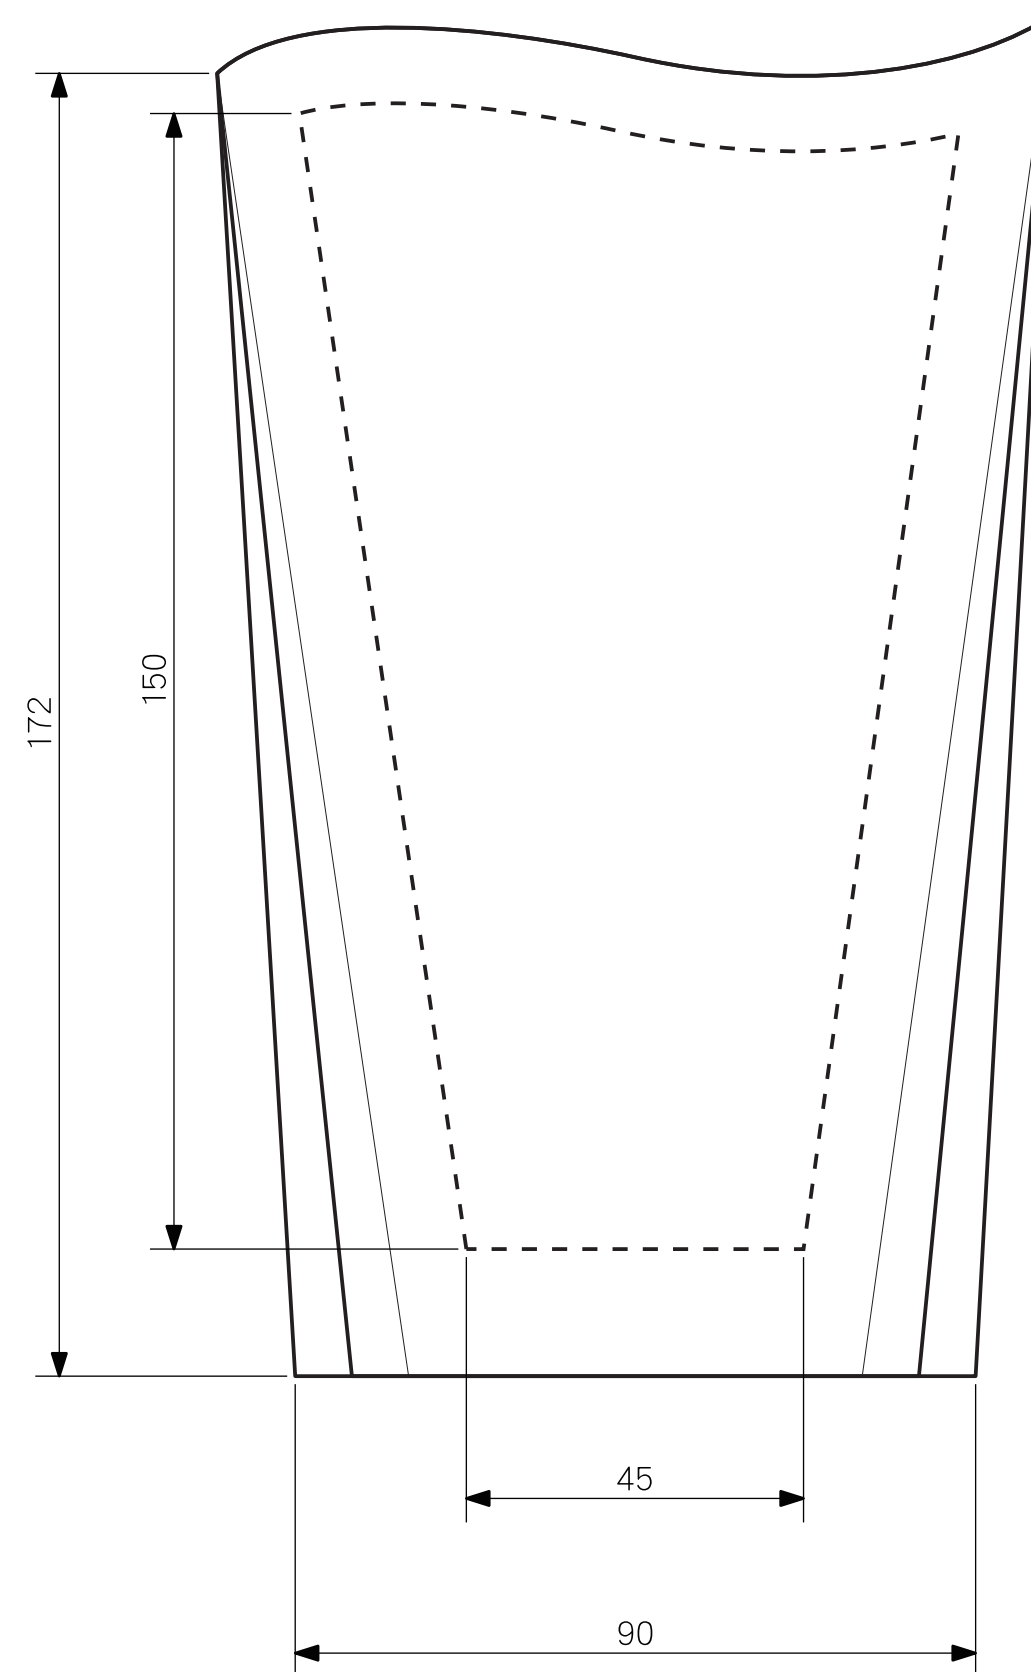

ダーウィン・ウェーブ

size : A

レイアウトサンプル

ダーウィン・ウェーブ

size : B

ダーウィン・ウェーブ

size : C

破線を目安にレイアウトしてください。