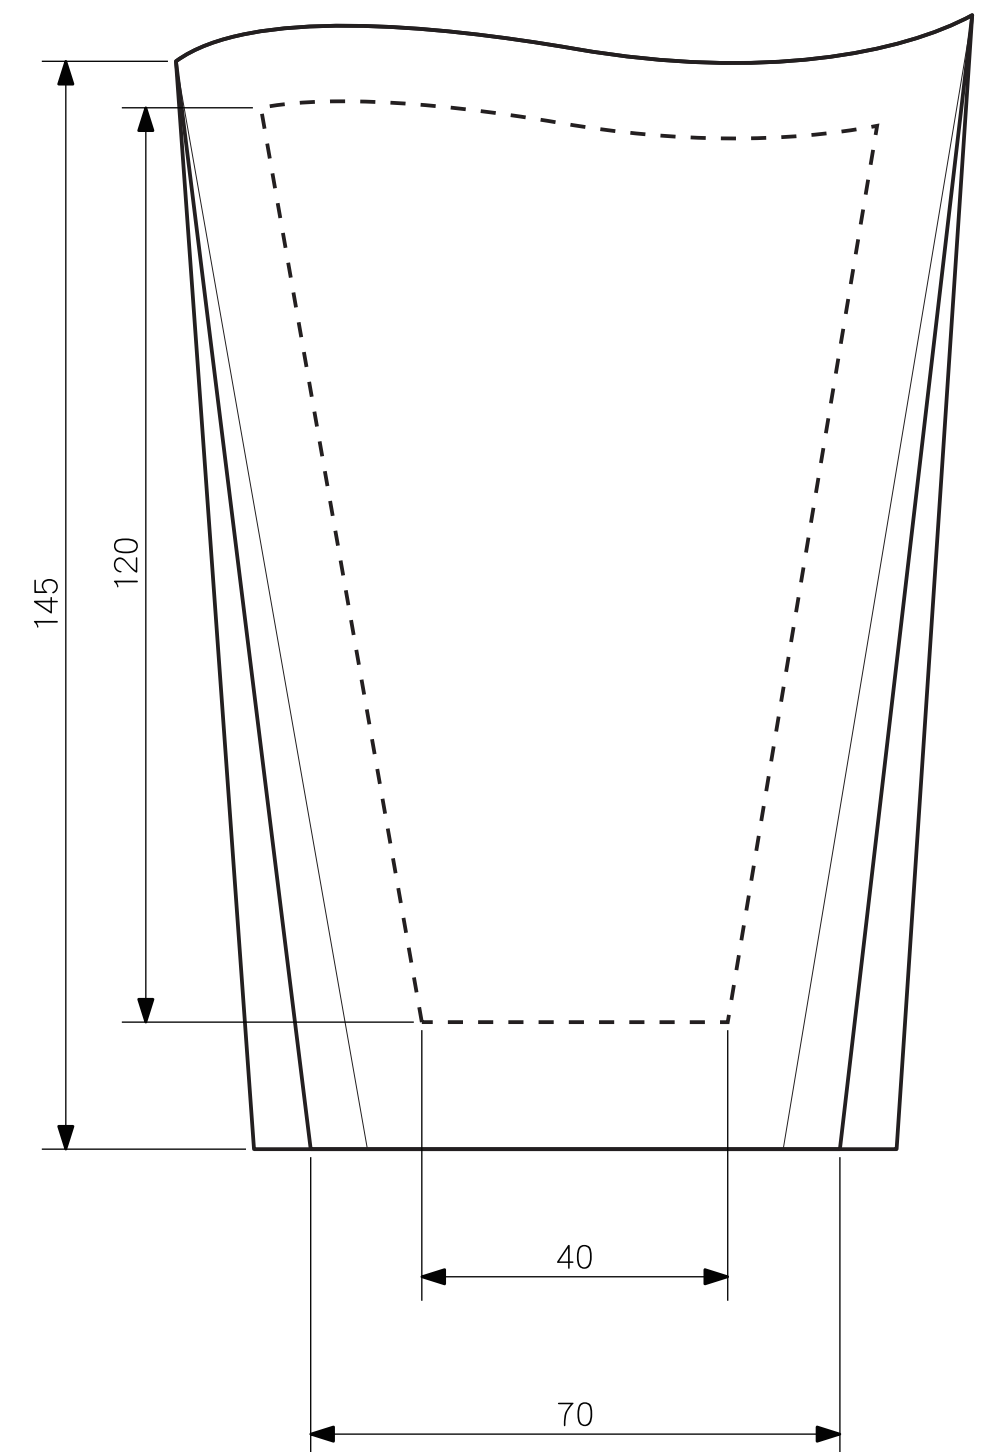

ダーウィン・ウェーブ

size : A

レイアウトサンプル

ダーウィン・ウェーブ

size : B

ダーウィン・ウェーブ

size : C

破線を目安にレイアウトしてください。